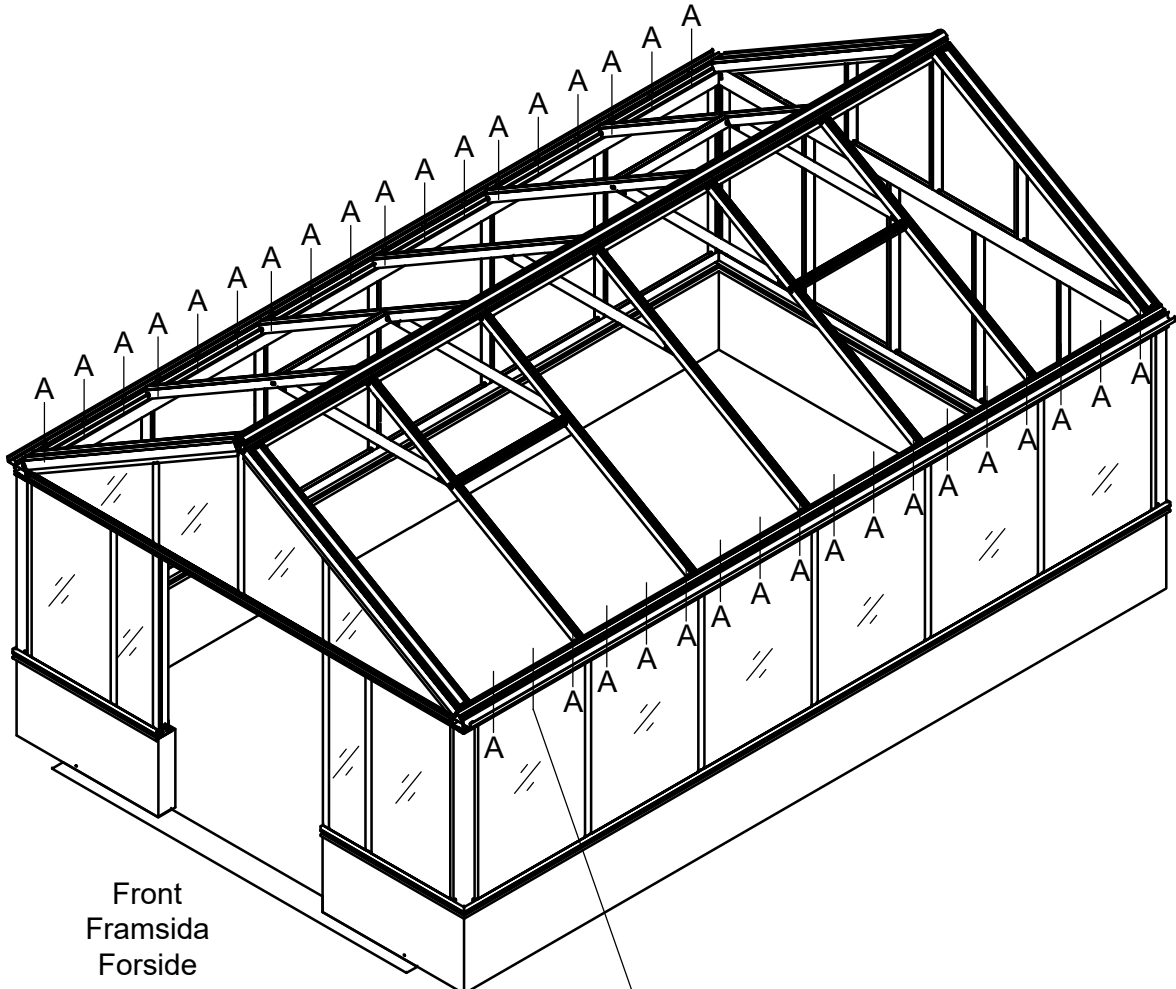

Part	NO.	QTY.			Length(MM)
		3711	3712	3713	
	J12	24	30	36	PCS

Front
Framsida
Forside
Framside
Etupuoli
Vorne