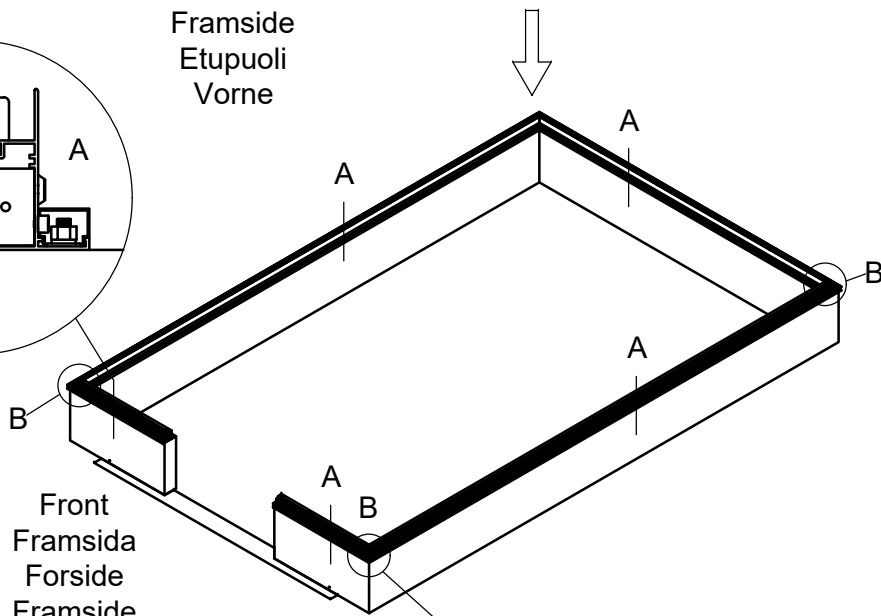

Part	Product	NO.	Length(MM)	CTN NO.	QTY.	Code
	3711	41A-Y11-4A	3962	3701P-TS-Base4	2	A002
	3712	41A-Y11-5A	4963	3701P-TS-Base5		
	3713	41A-Y11-6A	5964	3701P-TS-Base6		

Part	NO.	QTY.	Length(MM)	CTN NO.
	50A-Y12-A	1	3774	3701P-TS-5F
	51A-Y13R-A	1	1161	3701P-TS-5G
	51A-Y13L-A	1	1161	3701P-TS-5G

Part	NO.	QTY.	Length(MM)
	J09	8	PCS

Front
Fransida
Forside
Fransida
Etupuoli
Vorne

Front
Fransida
Forside
Fransida
Etupuoli
Vorne

J09

2e/30