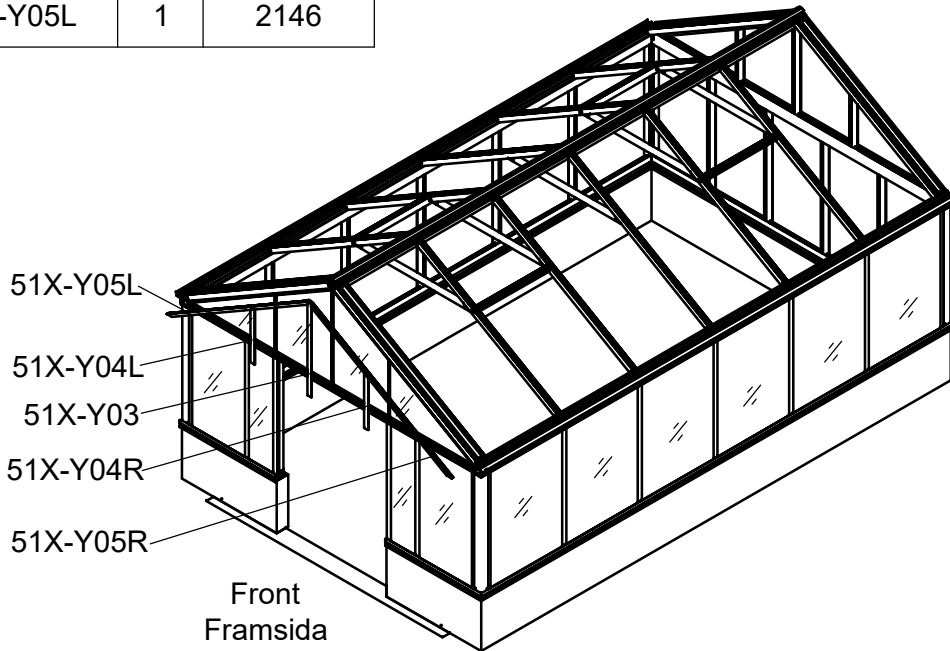

Part	NO.	QTY.	Length(MM)
	51X-Y03	1	1074
	51X-Y04R	1	629
	51X-Y04L	1	629
	51X-Y05R	1	2146
	51X-Y05L	1	2146

Front
Framsida
Forside
Framsida
Etu puoli
Vorne