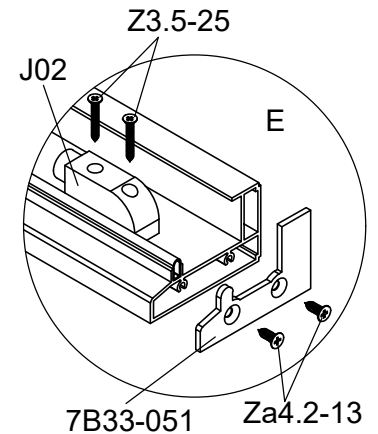

Part	NO.	QTY.	Length(MM)
	T01	1	PCS
	T01A	1	PCS
	J02	2	PCS
	7B33-049	1	PCS
	7B33-050	1	PCS
	7B33-051	1	PCS
	7B33-052	1	PCS
	M4-40	2	PCS
	Mi4-17	2	PCS
	Z3.5-25	4	PCS
	Za4.2-13	8	PCS

Adjust these door stoppers sideways if you want to open the door larger.  
 Justera avståndet av dörrstoppen i sidled om ni vill kunna öppna dörrarna ännu mer.  
 Justere dørstopperne sidelæns, for at give større åbning af døren.  
 Juster avstanden av dørstopperen sideveis om du vil kunne åpne døren ennå mer.  
 Säädä liukuovien stoppareiden etäisyys sivusuunnassa, mikäli haluat ovien avautuvan enemmän.  
 Stellen Sie den Türstopper seitlich ein, wenn Sie die Tür größer öffnen möchten.