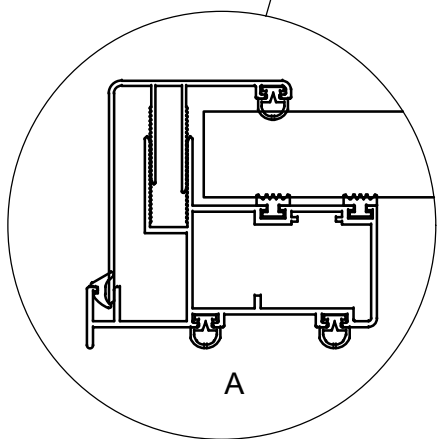

Part	NO.	QTY.			Length(MM)
		3711	3712	3713	
	7C26-022	8.5M	17M	17M