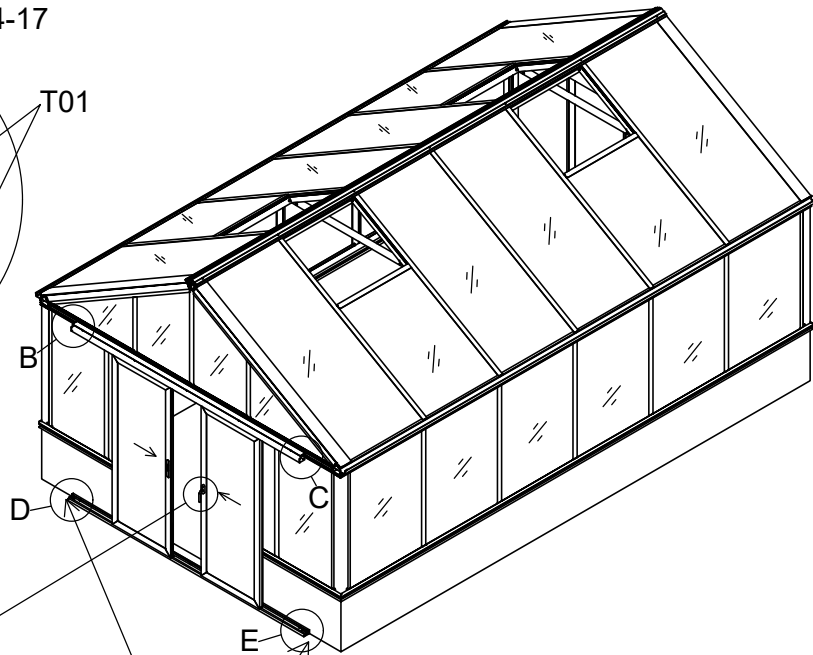

Part	NO.	QTY.	Length(MM)
	T01	1	PCS
	T01A	1	PCS
	J02	2	PCS
	7B33-049	1	PCS
	7B33-050	1	PCS
	7B33-051	1	PCS
	7B33-052	1	PCS
	M4-40	2	PCS
	Mi4-17	2	PCS
	Z3.5-25	4	PCS
	Za4.2-13	8	PCS

Adjust these door stoppers sideways if you want to open the door larger.  
 Justera avståndet av dörrstoppen i sidled om ni vill kunna öppna dörrarna ännu mer.  
 Justere dørstopperne sidelæns, for at give større åbning af døren.  
 Juster avstanden av dørstopperen sideveis om du vil kunne åpne døren ennå mer.  
 Säädä liukuovien stoppareiden etäisyys sivusuunnassa, mikäli haluat ovien avautuvan enemmän.  
 Stellen Sie den Türstopper seitlich ein, wenn Sie die Tür größer öffnen möchten.