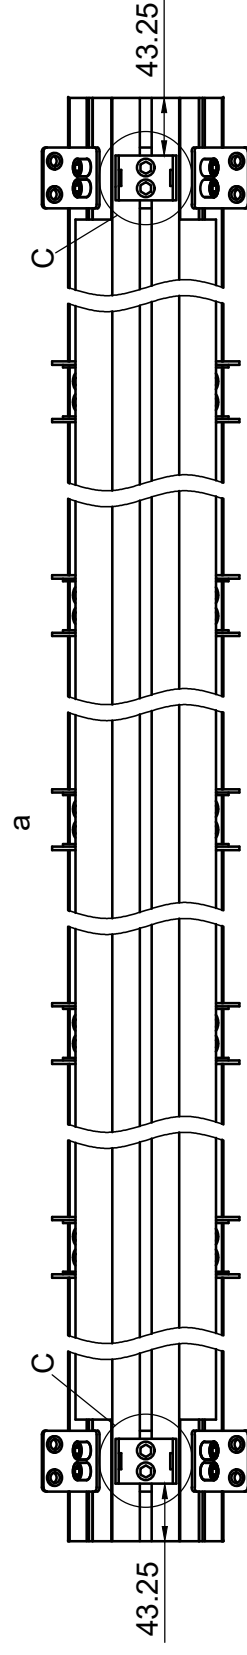

Part	NO.	QTY.			Length(MM)
		3711	3712	3713	
	51X-Y33	2	0	2	2148

Front  
Fransida  
Forside  
Franside  
Etupuoli  
Vorne

Front  
Fransida  
Forside  
Franside  
Etupuoli  
Vorne

3711

3712

3713

8b/30

Part	NO.	QTY.			Length(MM)
		3711	3712	3713	
	Si8-16	24	32	40	PCS
	7B33-020	24	32	40	PCS

Front  
 Framsida  
 Forside  
 Framside  
 Etupuoli  
 Vorne

Part	NO.	QTY.			Length(MM)
		3711	3712	3713	
	7C28-004	10	12	14	PCS
	Z4.2-13	20	24	28	PCS

Part	Product	NO.	Length(MM)	QTY.	Code
	3711	41X-Y62-4BR	4228	1	A005
	3712	41X-Y62-5BR	5229		
	3713	41X-Y62-6BR	6230		
	3711	41X-Y62-4BL	4228	1	A006
	3712	41X-Y62-5BL	5229		
	3713	41X-Y62-6BL	6230		

F3

NO.	
1	7B33-006
2	7B33-007
3	M8-10
4	7B33-005
5	7B33-004
6	M8-20
7	7B33-009
8	7B33-020
9	Si8-16
10	7C33-002

F4

Part	Product	NO.	Length(MM)	Code
	3711	41X-Y62-4	4228	A003
	3712	41X-Y62-5	5229	
	3713	41X-Y62-6	6230	

F5

NO.	
1	7B33-004
2	7B33-010
3	M8-10
4	7B33-005
5	7B33-003
6	7B33-002
7	7C33-002

Part	Product	NO.	Length(MM)	Code
	3711	41X-Y63-4	4207	A004
	3712	41X-Y63-5	5208	
	3713	41X-Y63-6	6209	

NO.	
1	7B33-004
2	7B33-010
3	M8-10
4	7B33-005
5	7B33-011
6	7C33-002