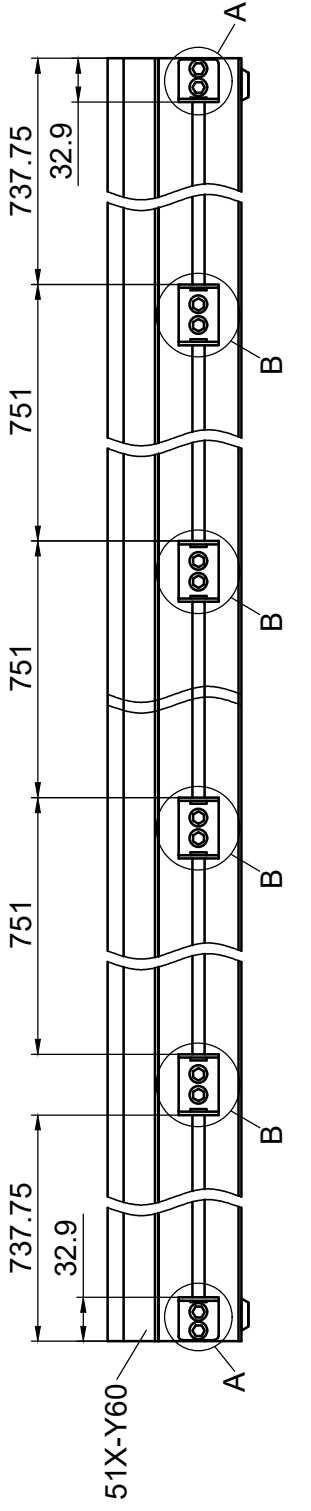

NO.	
1	7B33-006
2	7B33-007
3	M8-10
4	7B33-005
5	7B33-004
6	M8-20
7	7B33-009
8	7B33-020
9	Si8-16
10	7C33-002

F3