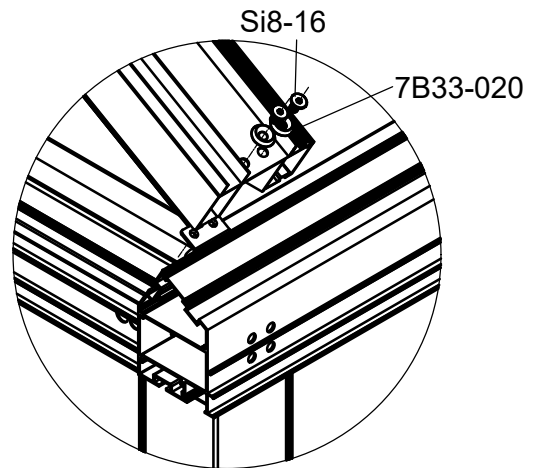

Front
Framsida
Forside
Framside
Etupuoli
Vorne