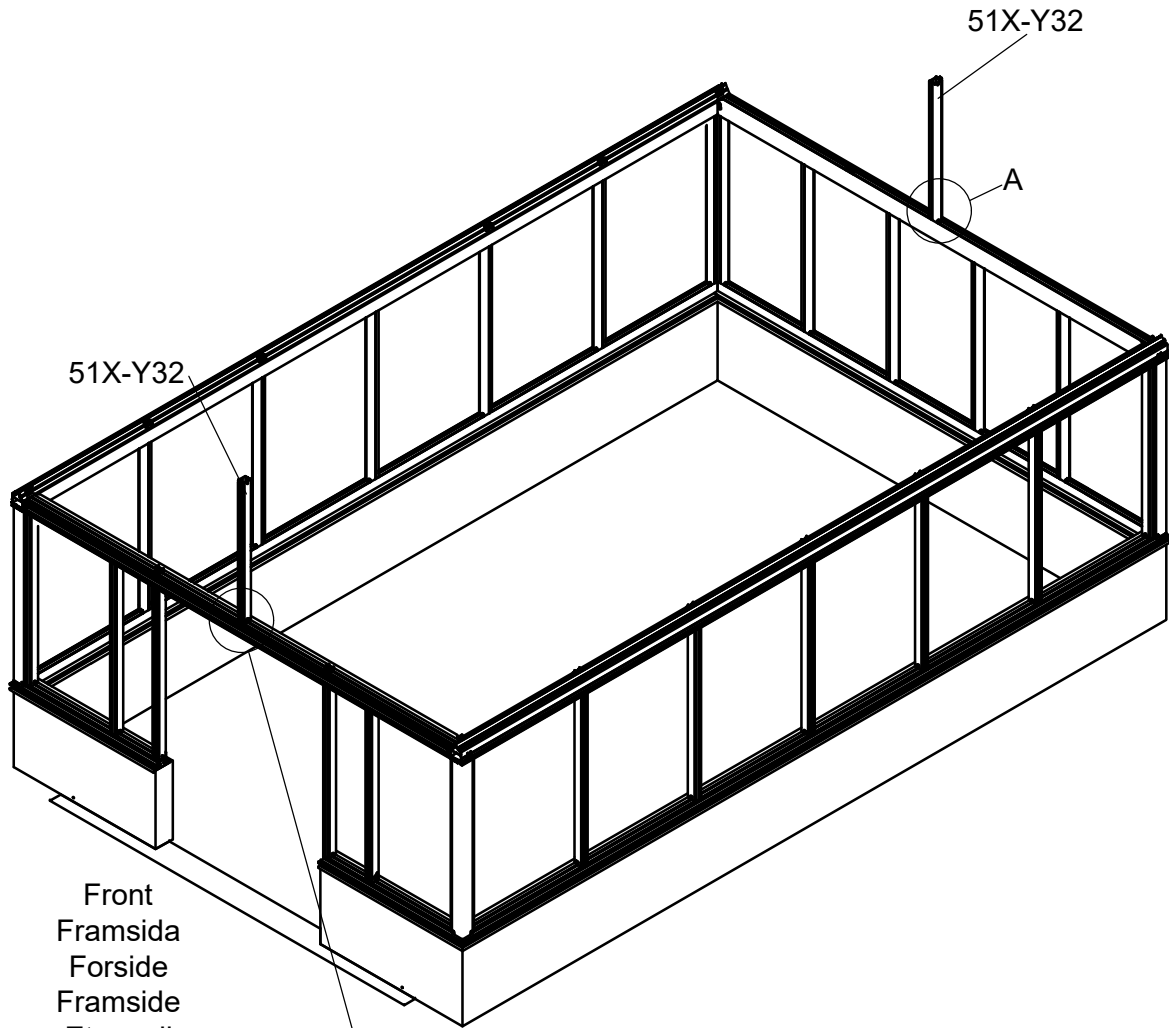

Part	NO.	QTY.			Length(MM)
		3711	3712	3713	
	41A-Y30	14	16	18	1335
	Si8-16	52	60	68	PCS
	7B33-020	52	60	68	PCS

Front  
Framsida  
Forside  
Framsida  
Etupuoli  
Vorne

7B33-020

3711	3712	3713
		

Part	NO.	QTY.	Length(MM)
	51X-Y32	2	1074
	Si8-16	4	PCS
	7B33-020	4	PCS