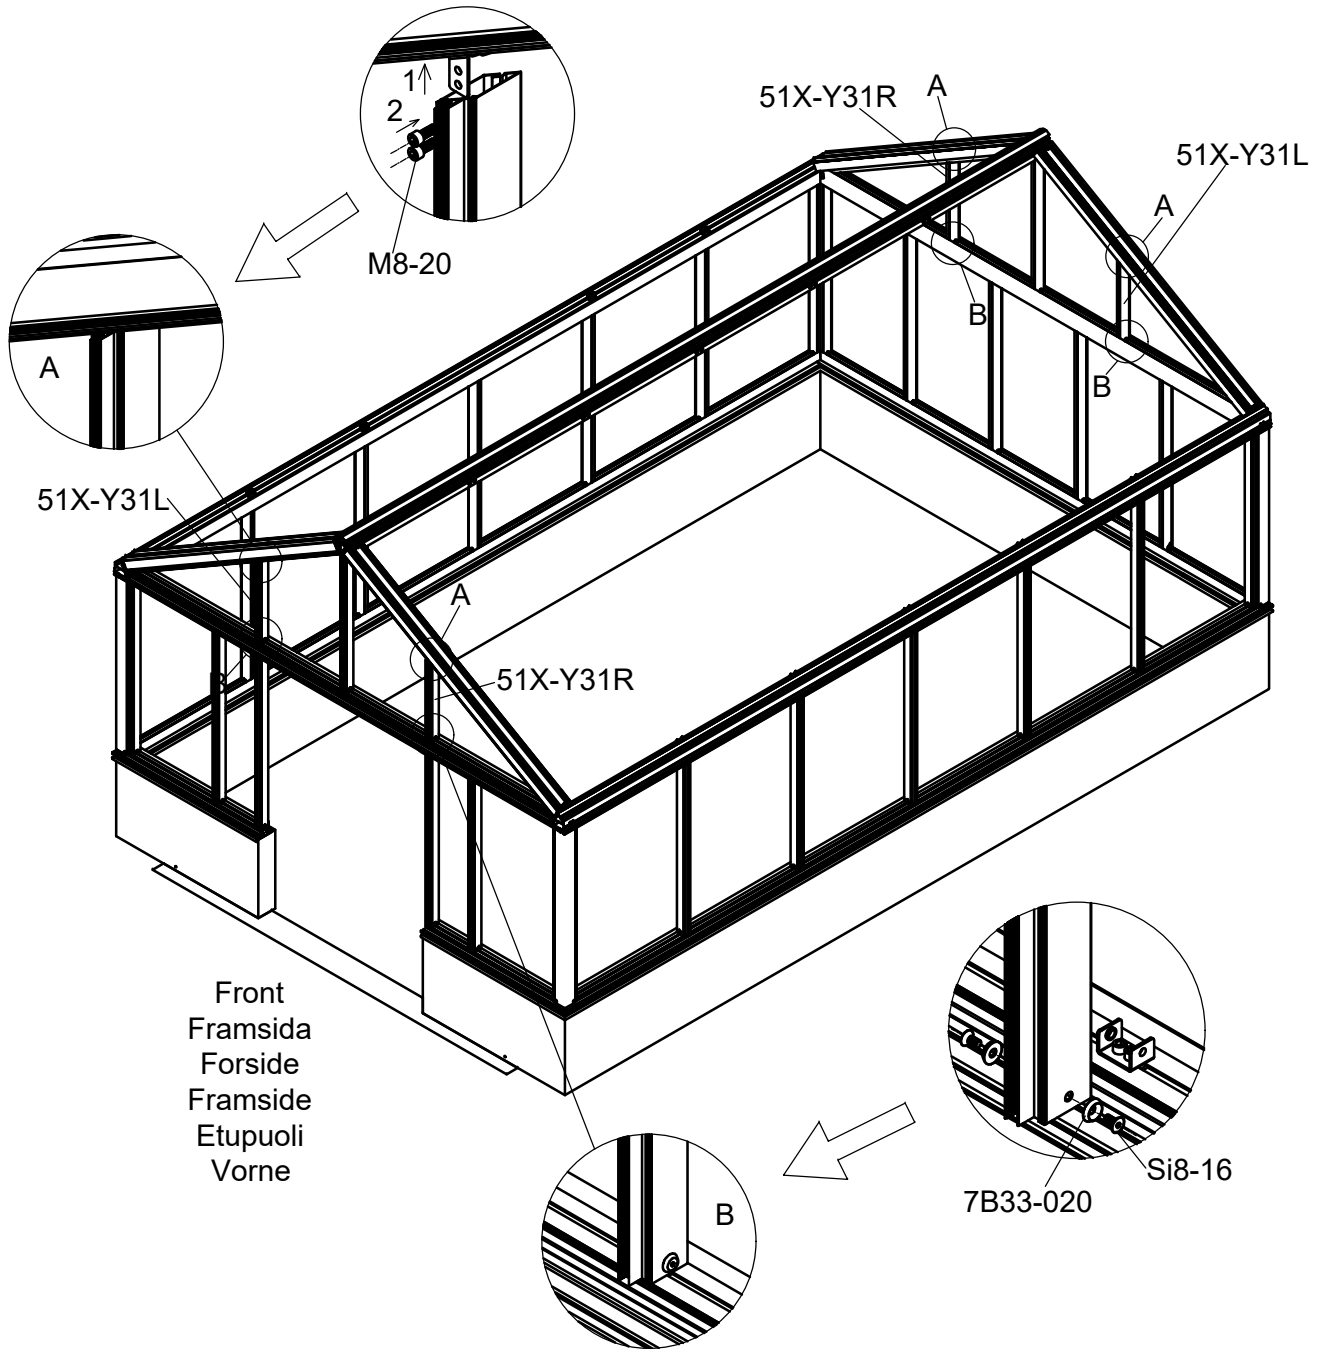

Part	NO.	QTY.	Length(MM)
	51X-Y31R	2	629
	51X-Y31L	2	629
	M8-20	8	PCS
	Si8-16	8	PCS
	7B33-020	8	PCS