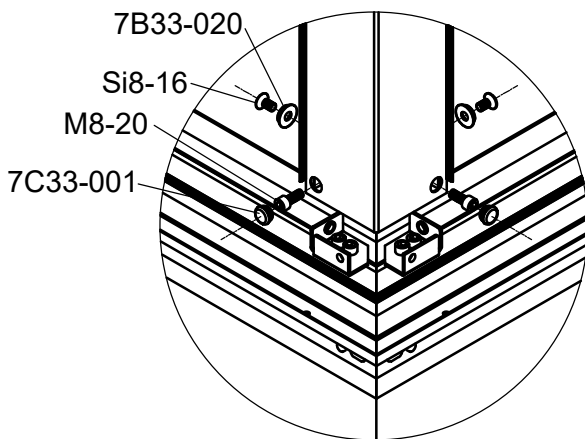

Part	NO.	QTY.	Length(MM)
	41A-Y20	4	1336
	Si8-16	8	PCS
	7B33-020	8	PCS
	M8-20	8	PCS
	7C33-001	8	PCS

Part	NO.	QTY.	Length(MM)
	51X-Y61	1	3774
	51X-Y60	1	3774
	Si8-16	4	PCS
	7B33-020	4	PCS

Front  
 Framsida  
 Forside  
 Framside  
 Etupuoli  
 Vorne