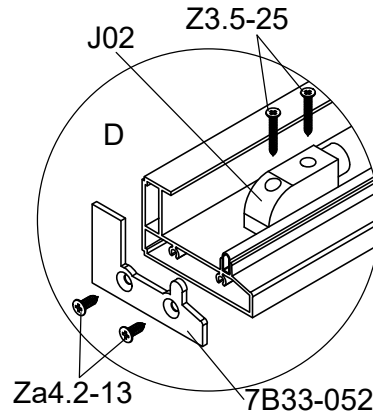

Part	NO.	QTY.	Length(MM)
	T01	1	PCS
	T01A	1	PCS
	J02	2	PCS
	7B33-049	1	PCS
	7B33-050	1	PCS
	7B33-051	1	PCS
	7B33-052	1	PCS
	M4-40	2	PCS
	Mi4-17	2	PCS
	Z3.5-25	4	PCS
	Za4.2-13	8	PCS

Adjust these door stoppers sideways if you want to open the door larger.  
 Justera avståndet av dörrstoppen i sidled om ni vill kunna öppna dörrarna ännu mer.  
 Justere dørstopperne sidelæns, for at give større åbning af døren.  
 Juster avstanden av dørstopperen sideveis om du vil kunne åpne døren ennå mer.  
 Säädä liukuovien stoppareiden etäisyys sivusuunnassa, mikäli haluat ovien avautuvan enemmän.  
 Stellen Sie den Türstopper seitlich ein, wenn Sie die Tür größer öffnen möchten.