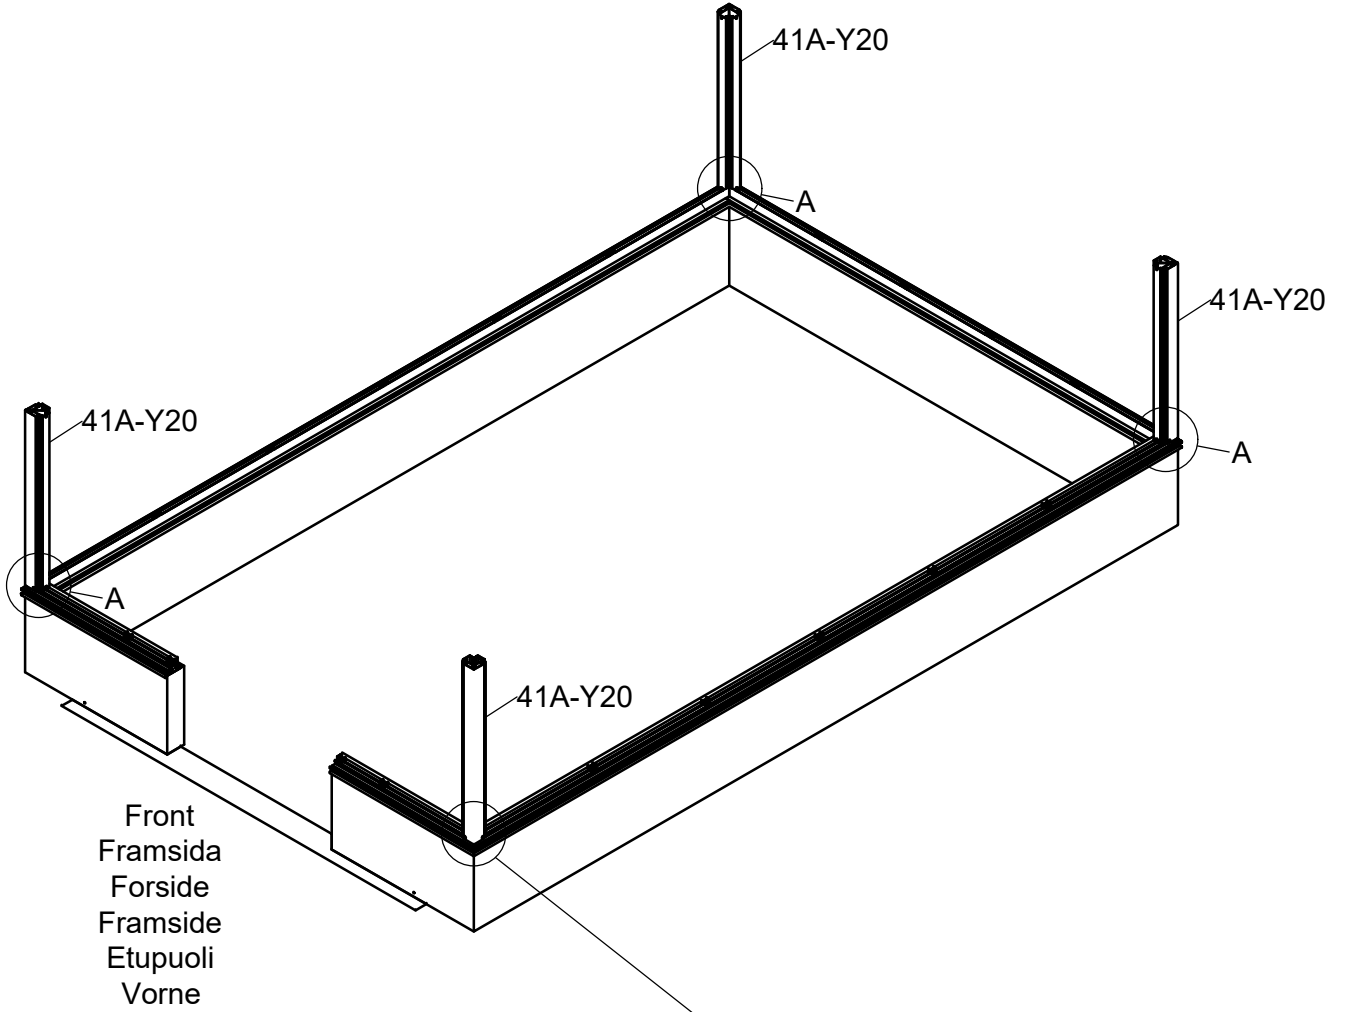

Part	NO.	QTY.	Length(MM)
	41A-Y20	4	1336
	Si8-16	8	PCS
	7B33-020	8	PCS
	M8-20	8	PCS
	7C33-001	8	PCS

Part	NO.	QTY.	Length(MM)
	51X-Y61	1	3774
	51X-Y60	1	3774
	Si8-16	4	PCS
	7B33-020	4	PCS

Front  
 Framsida  
 Forside  
 Framside  
 Etupuoli  
 Vorne