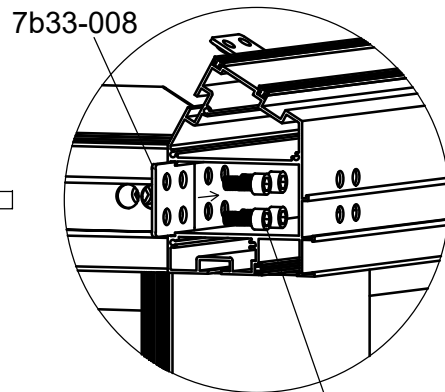

Part	NO.	QTY.	Length(MM)
	7B33-008	4	PCS
	M8-20	16	PCS

Front
Framsida
Forside
Framside
Etupuoli
Vorne

M8-20