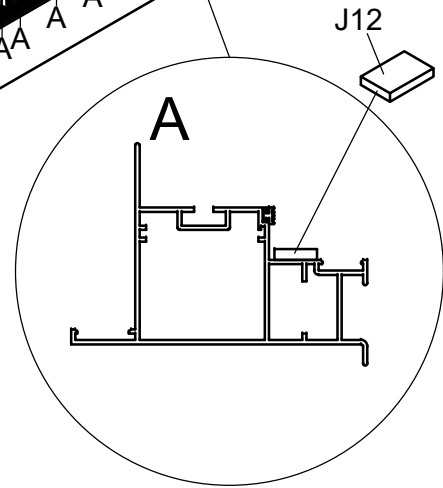

Rear
Baksida
Bagside
Baksida
Takapuoli
Hinten