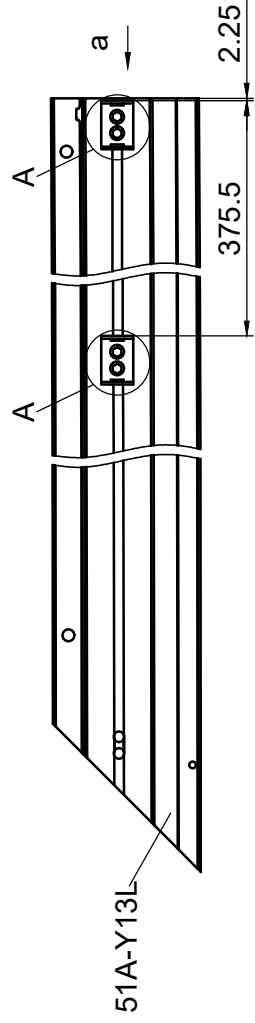

Part	NO.	Length(MM)	CTN NO.
	51A-Y12	3990	3701P-TS-5F
	51A-Y13R	1270	3701P-TS-5G
	51A-Y13L	1270	3701P-TS-5G

NO.	
1	M8-10
2	7B33-005
3	7B33-004
4	7C33-002
5	M6-8
6	7B33-047
7	J05
8	Si6-16

F2