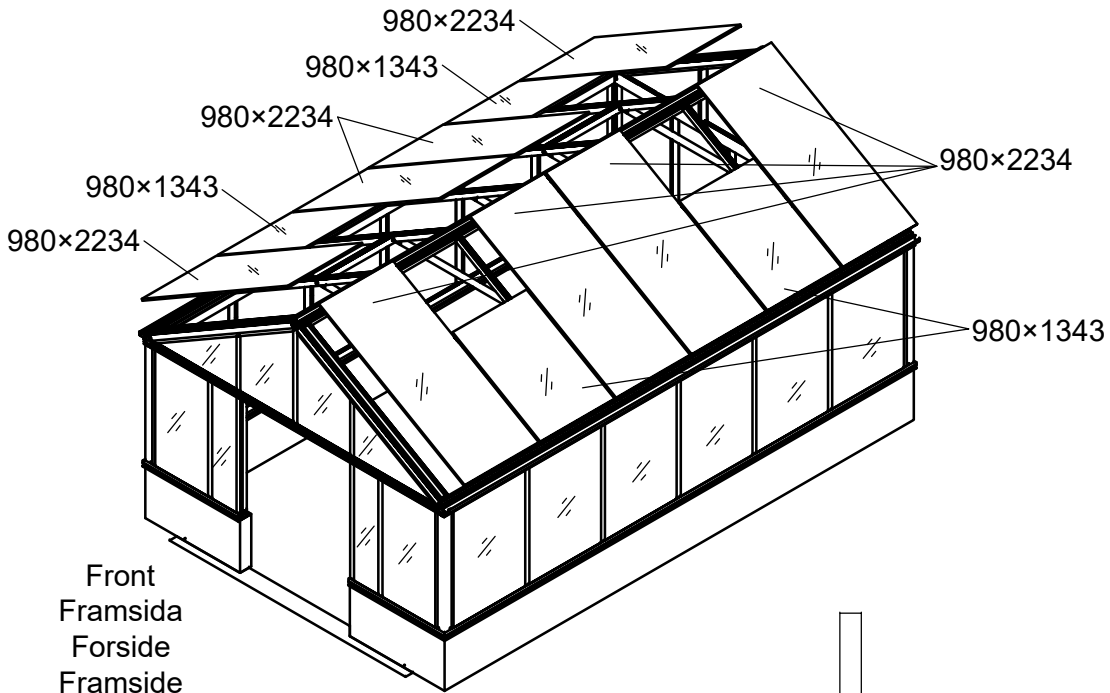

Rear  
Baksida  
Bagside  
Baksida  
Takapuoli  
Hinten

Part	NO.	QTY.			Length(MM)
		3711	3712	3713	
	J12	24	30	36	PCS

Front  
 Framsida  
 Forside  
 Framside  
 Etupuoli  
 Vorne

Part	NO.	QTY.			Length(MM)
		3711	3712	3713	
	980x2234	6	6	8	2234
	980x1343	2	4	4	1343