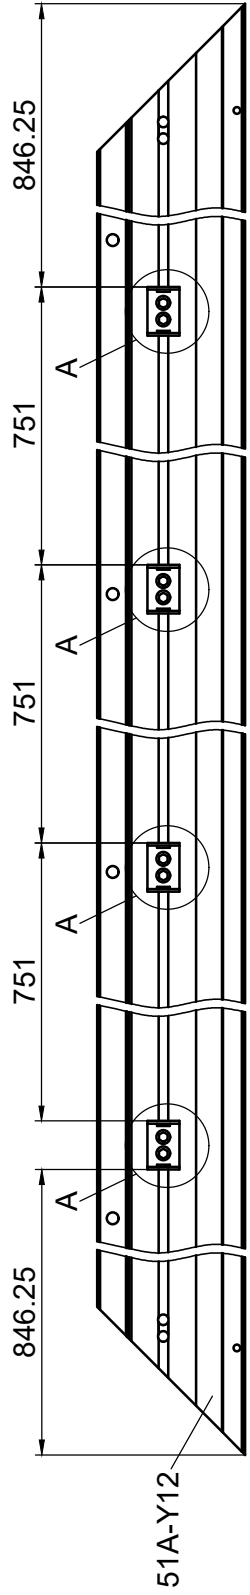

Part	NO.	Length(MM)	CTN NO.
	51A-Y12	3990	3701P-TS-5F
	51A-Y13R	1270	3701P-TS-5G
	51A-Y13L	1270	3701P-TS-5G

NO.	
1	M8-10
2	7B33-005
3	7B33-004
4	7C33-002
5	M6-8
6	7B33-047
7	J05
8	Si6-16

F2