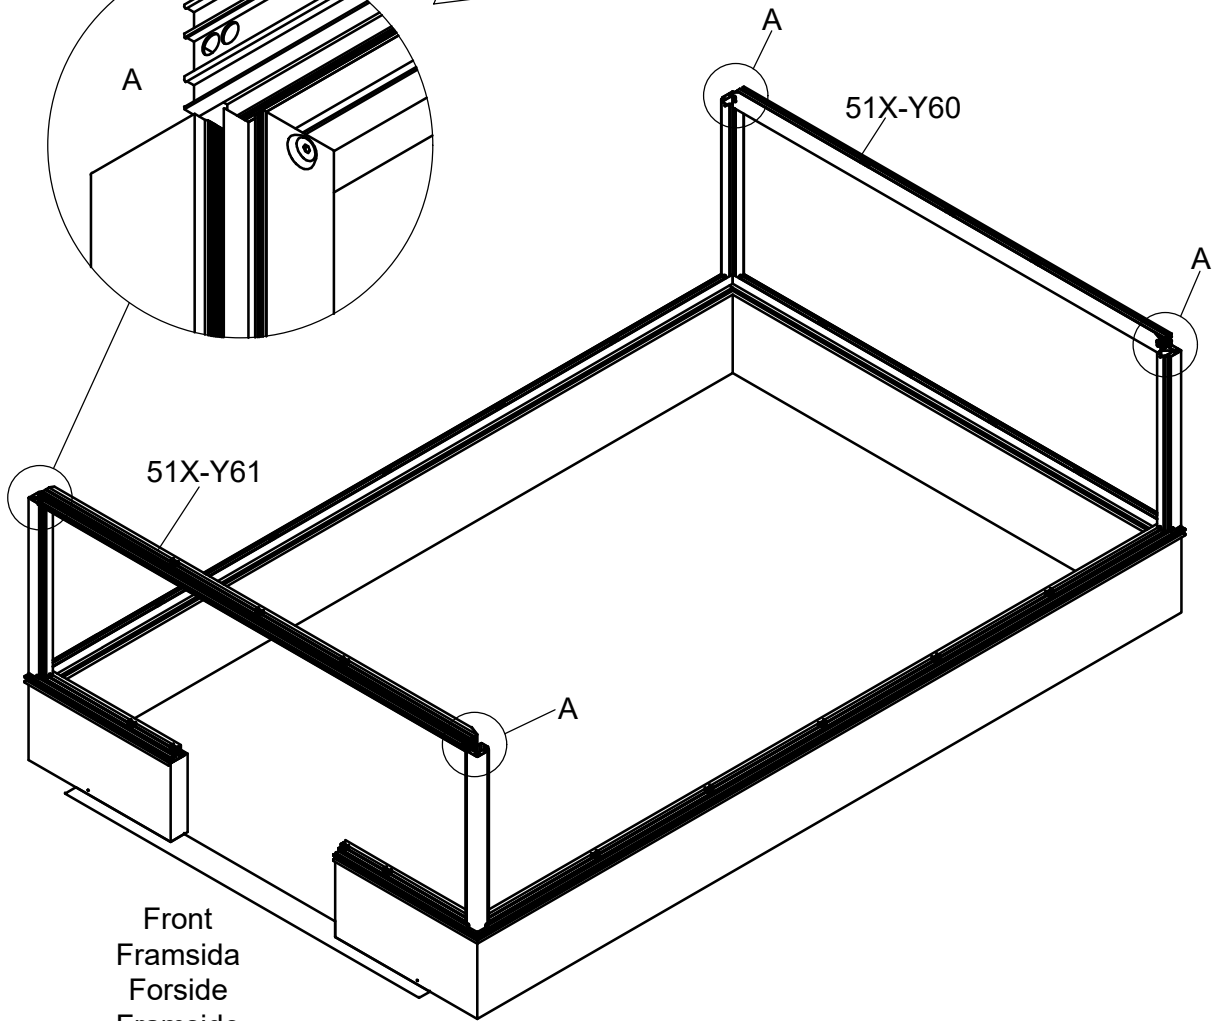

Part	NO.	QTY.	Length(MM)
	51X-Y61	1	3774
	51X-Y60	1	3774
	Si8-16	4	PCS
	7B33-020	4	PCS

Front
Framsida
Forside
Framside
Etupuoli
Vorne