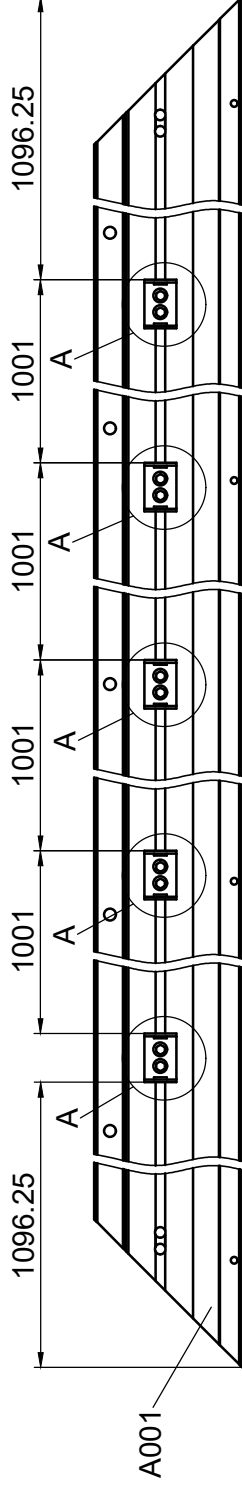

Part	Product	NO.	Length(MMM)	CTN NO.	Code
	3711	41A-Y11-4	4239	3701P-TS-Base4	A001
	3712	41A-Y11-5	5240	3701P-TS-Base5	
	3713	41A-Y11-6	6241	3701P-TS-Base6	

NO.	
1	M8-10
2	7B33-005
3	7B33-004
4	7C33-002

F1