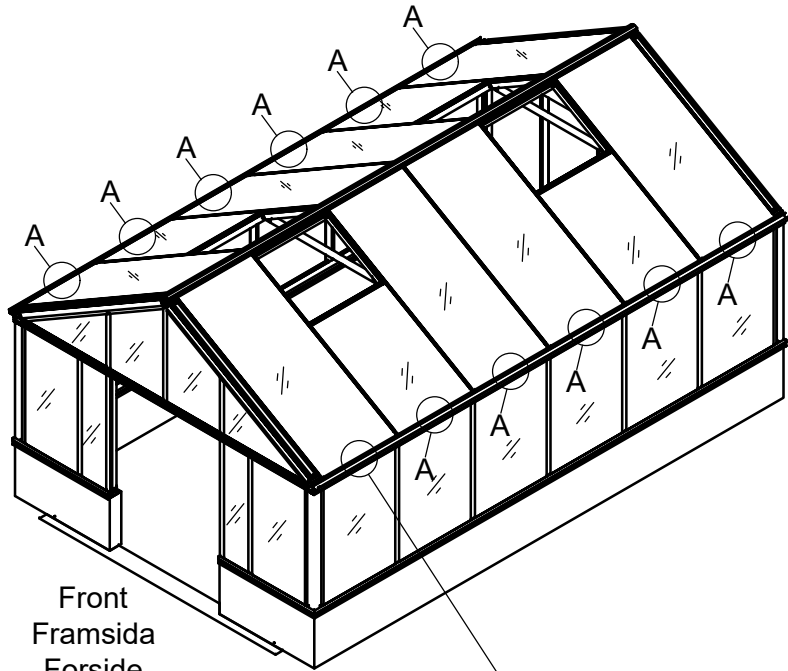

Front  
Framsida  
Forside  
Framsida  
Etupuoli  
Vorne

3711

3712

3713

17b/30

Part	NO.	QTY.			Length(MM)
		3711	3712	3713	
	41X-Y101	8	10	12	980

Front  
Framsida  
Forside  
Framsida  
Etupuoli  
Vorne

3711	3712	3713
		