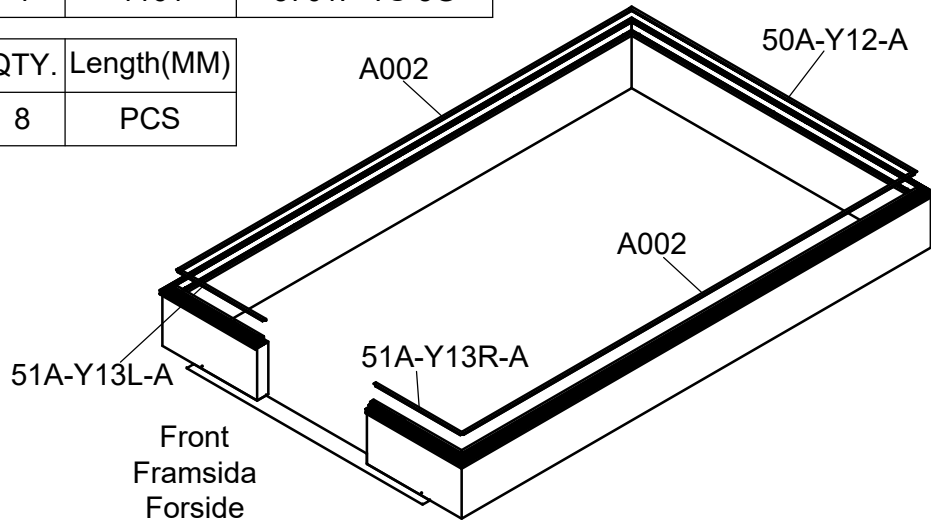

Part	Product	NO.	Length(MM)	CTN NO.	QTY.	Code
	3711	41A-Y11-4A	3962	3701P-TS-Base4	2	A002
	3712	41A-Y11-5A	4963	3701P-TS-Base5		
	3713	41A-Y11-6A	5964	3701P-TS-Base6		

Part	NO.	QTY.	Length(MM)	CTN NO.
	50A-Y12-A	1	3774	3701P-TS-5F
	51A-Y13R-A	1	1161	3701P-TS-5G
	51A-Y13L-A	1	1161	3701P-TS-5G

Part	NO.	QTY.	Length(MM)
	J09	8	PCS

Front
Fransida
Forside
Fransida
Etupuoli
Vorne