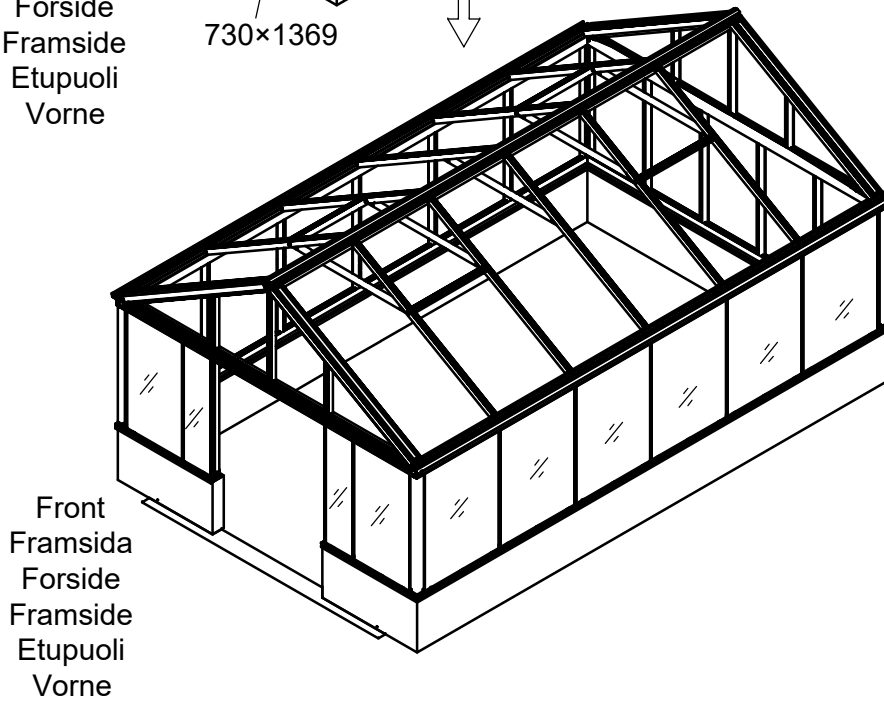

Part	NO.	QTY.			Length(MM)
		3711	3712	3713	
	730×1369	2	2	2	1369
	354×1369	2	2	2	1369
	980×1369	4	5	6	1369

3711

3712

3713