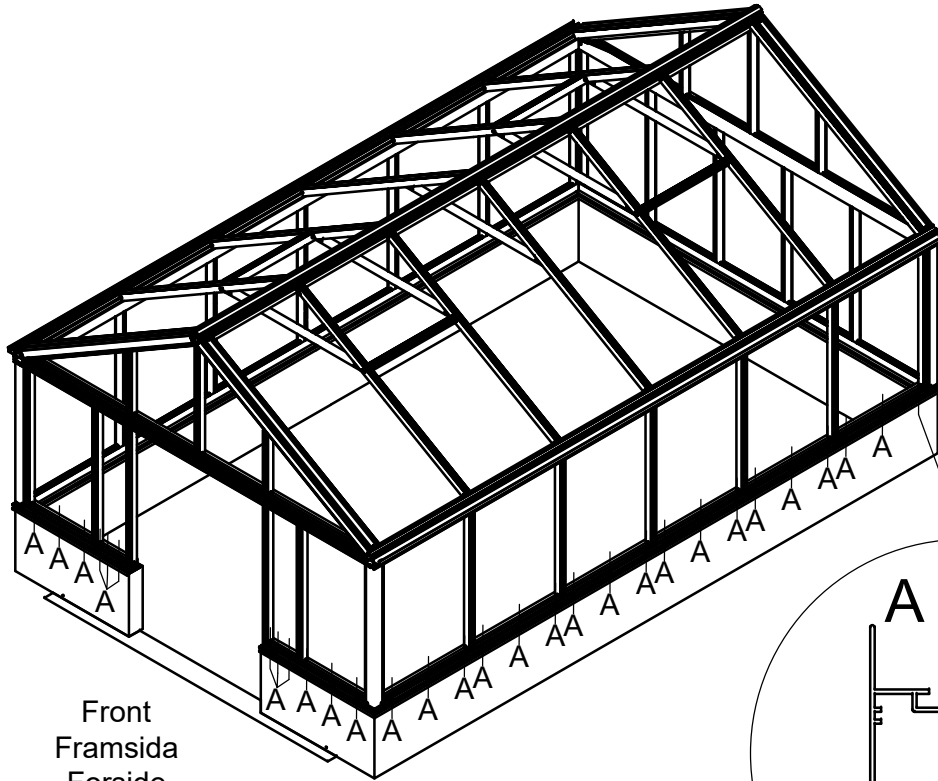

Part	NO.	QTY.			Length(MM)
		3711	3712	3713	
	41X-Y35	3	4	5	1500
	Si8-16	12	16	20	PCS
	7B33-020	12	16	20	PCS

Front  
Fransida  
Forside  
Franside  
Etupuoli  
Vorne

3711	3712	3713
		

Part	NO.	QTY.			Length(MM)
		3711	3712	3713	
	J12	51	57	63	PCS