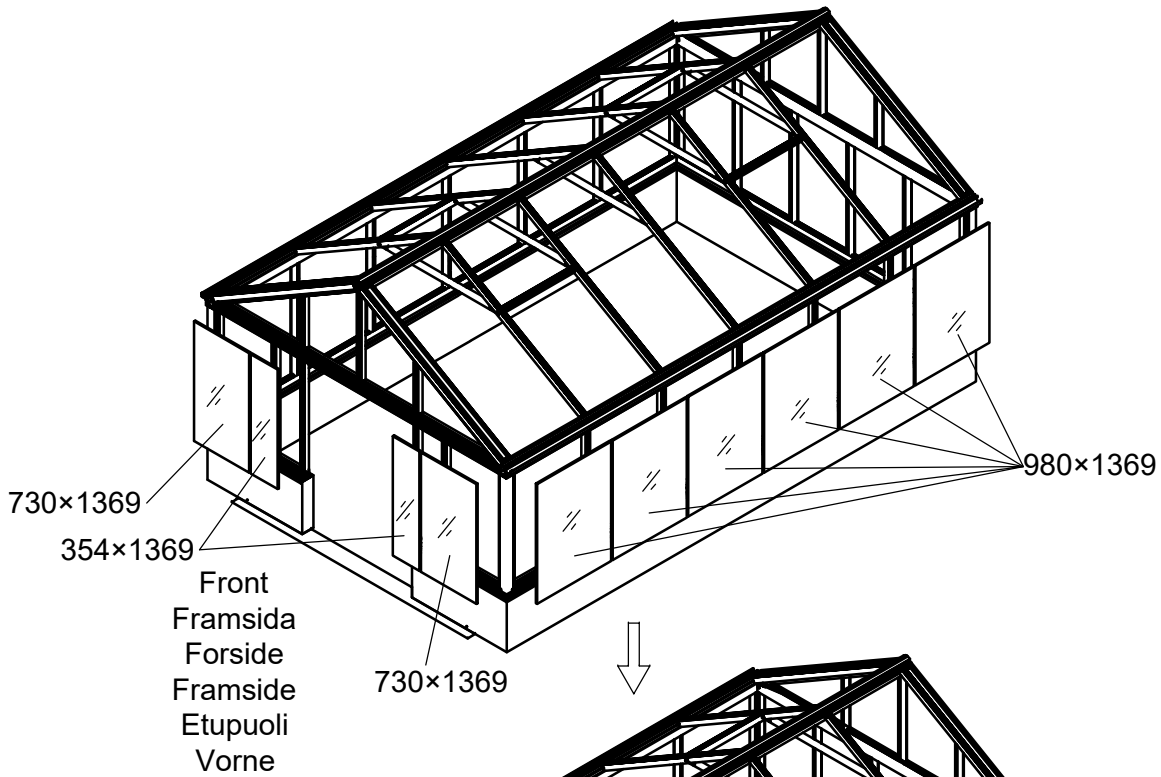

Part	NO.	QTY.			Length(MM)
		3711	3712	3713	
	730×1369	2	2	2	1369
	354×1369	2	2	2	1369
	980×1369	4	5	6	1369

3711

3712

3713