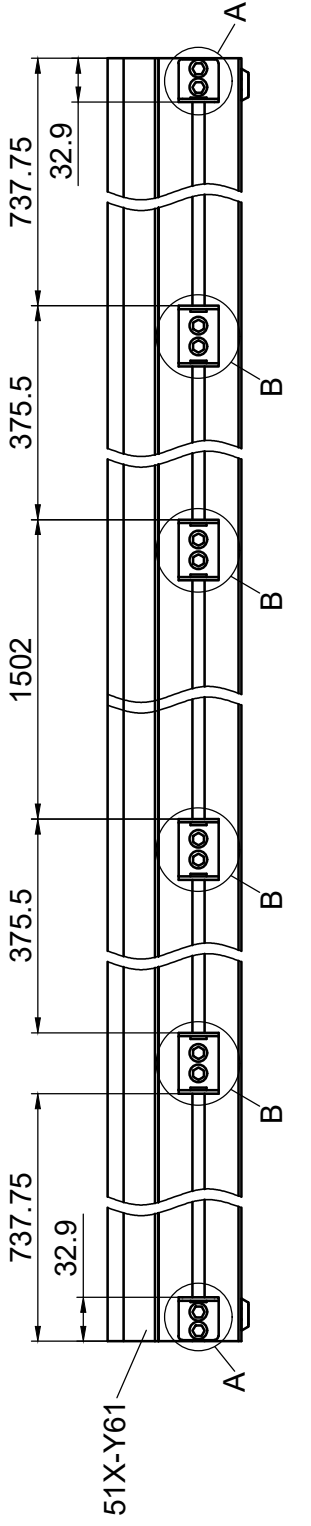

NO.	
1	7B33-006
2	7B33-007
3	M8-10
4	7B33-005
5	7B33-004
6	M8-20
7	7B33-009
8	7B33-020
9	Si8-16
10	7C33-002

F4