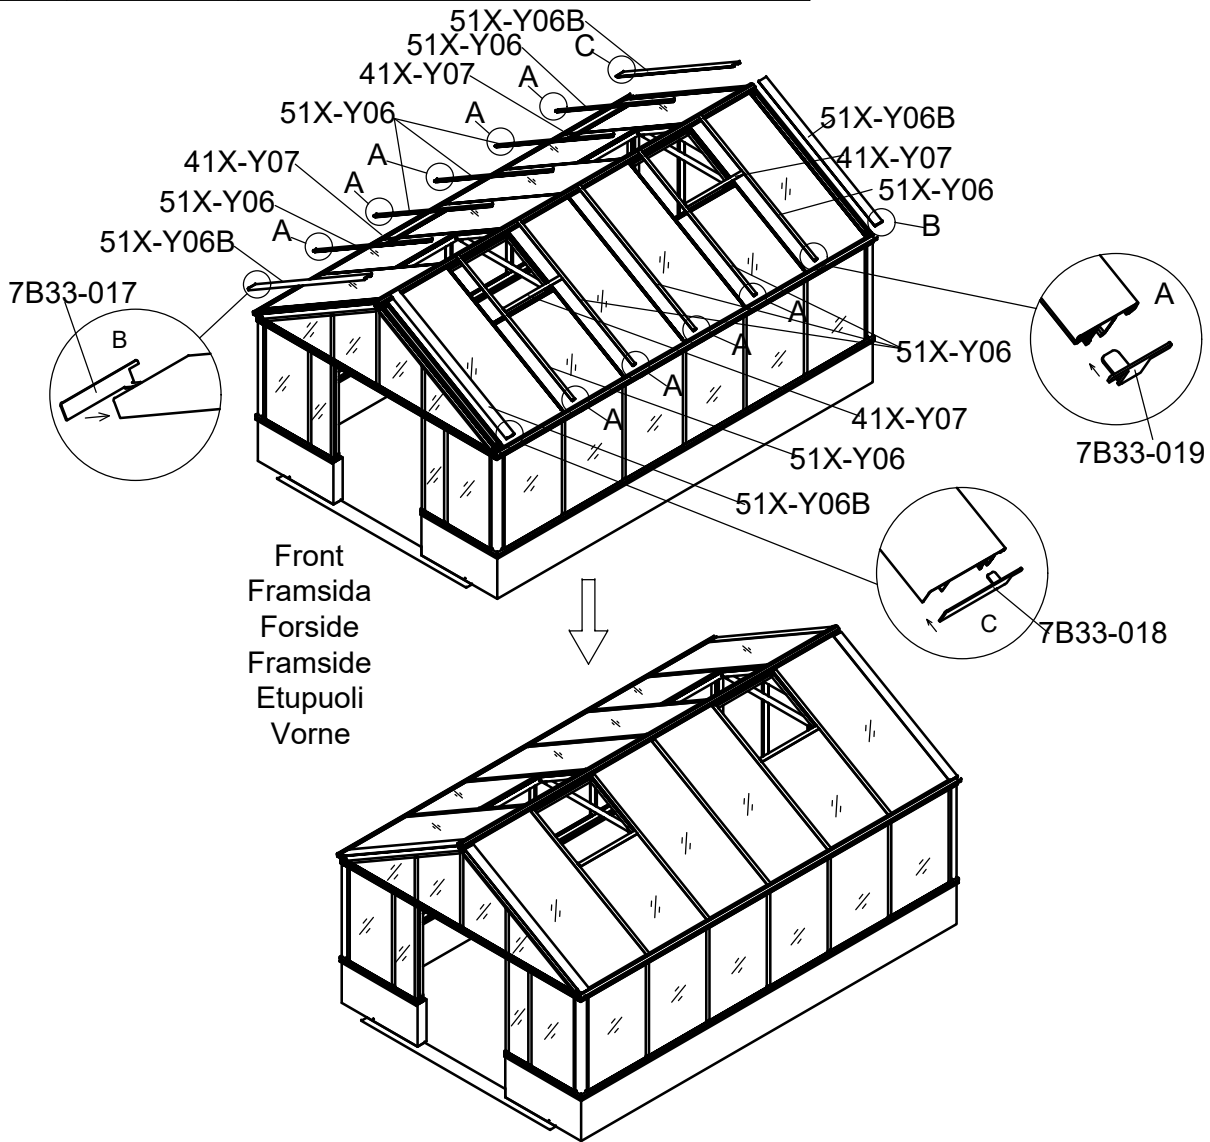

Part	NO.	QTY.			Length(MM)
		3711	3712	3713	
	51X-Y06	6	8	10	2216
	41X-Y07	2	4	4	950
	7B33-019	6	8	10	PCS
	51X-Y06B	4			2216
	7B33-017	2			PCS
	7B33-018	2			PCS

3711	3712	3713
17d/30