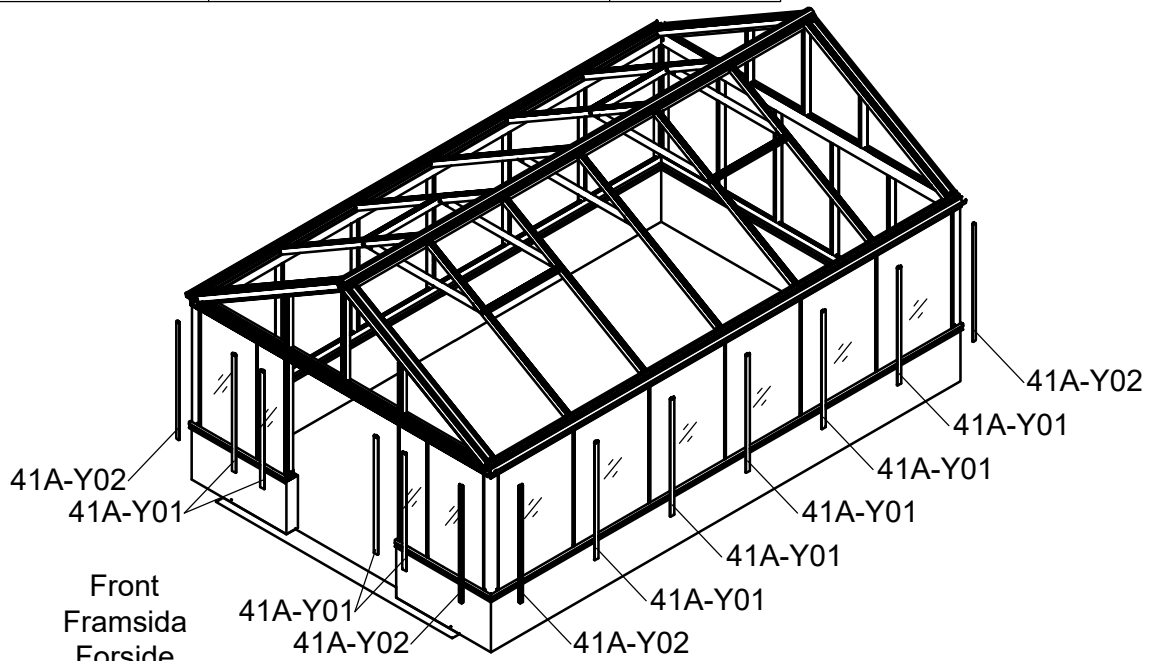

J12

Rear  
Baksida  
Bagside  
Baksida  
Takapuoli  
Hinten

A007

J12

12a/30

Part	NO.	QTY.			Length(MM)
		3711	3712	3713	
	41A-Y01	7	8	9	1335
	41A-Y02	4			1335

Front  
Framsida  
Forside  
Framsida  
Etupuoli  
Vorne