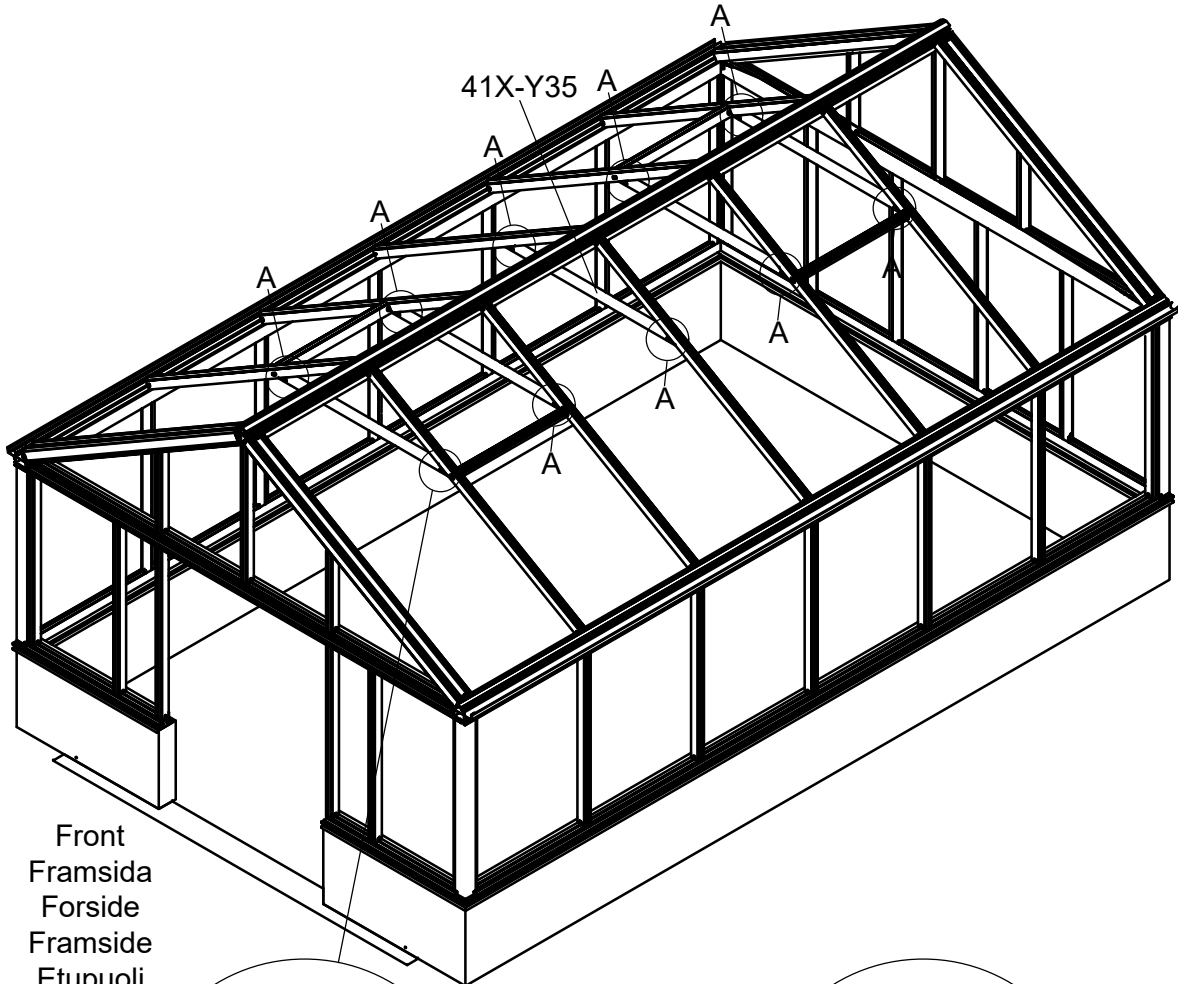

Part	NO.	QTY.			Length(MM)
		3711	3712	3713	
	41X-Y35	3	4	5	1500
	Si8-16	12	16	20	PCS
	7B33-020	12	16	20	PCS