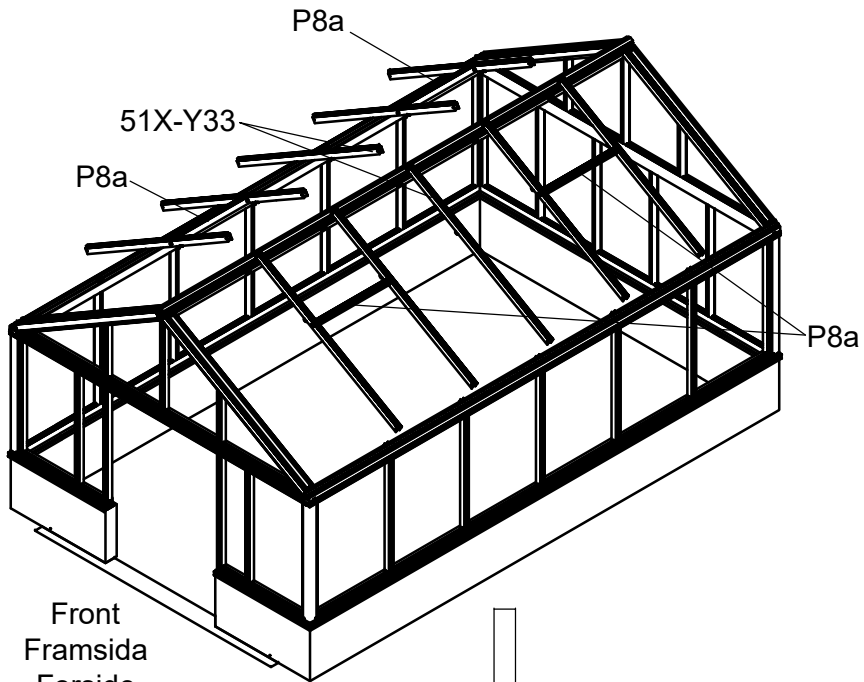

Part	NO.	QTY.			Length(MM)
		3711	3712	3713	
	51X-Y33	2	0	2	2148