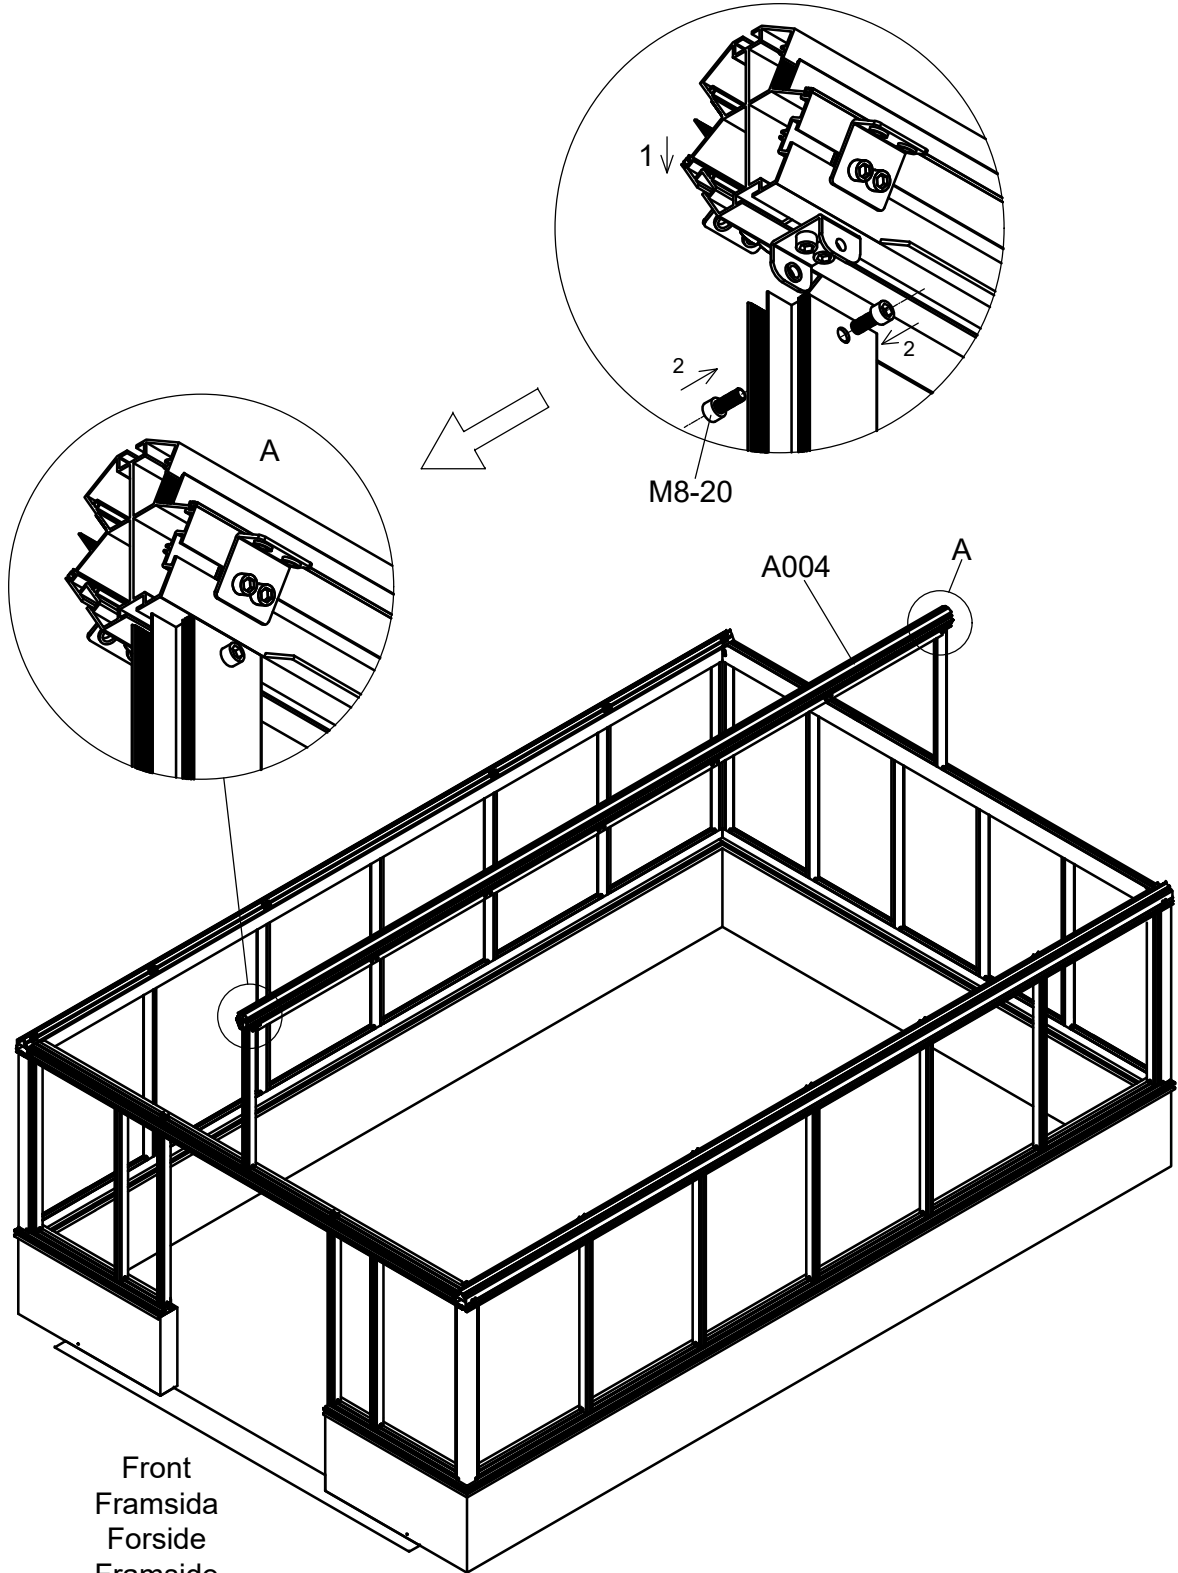

Front  
 Framsida  
 Forside  
 Framside  
 Etupuoli  
 Vorne

7B33-020

Si8-16

Part	NO.	QTY.	Length(MM)
	M8-20	4	PCS

Part	Product	NO.	Length(MM)	QTY.	Code
	3711	41X-Y63-4	4207	1	A004
	3712	41X-Y63-5	5208		
	3713	41X-Y63-6	6209		