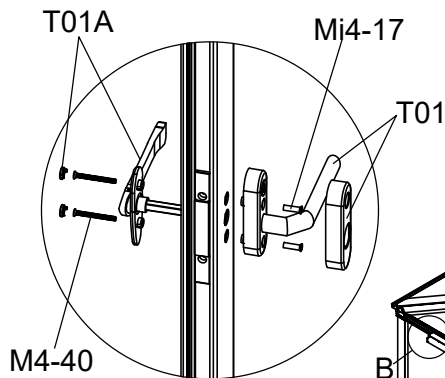

Part	NO.	QTY.	Length(MM)
	T01	1	PCS
	T01A	1	PCS
	J02	2	PCS
	7B33-049	1	PCS
	7B33-050	1	PCS
	7B33-051	1	PCS
	7B33-052	1	PCS
	M4-40	2	PCS
	Mi4-17	2	PCS
	Z3.5-25	4	PCS
	Za4.2-13	8	PCS

Adjust these door stoppers sideways if you want to open the door larger.  
 Justera avståndet av dörrstoppen i sidled om ni vill kunna öppna dörrarna ännu mer.  
 Justere dørstopperne sidelæns, for at give større åbning af døren.  
 Juster avstanden av dørstopperen sideveis om du vil kunne åpne døren ennå mer.  
 Säädä liukuovien stoppareiden etäisyys sivusuunnassa, mikäli haluat ovien avautuvan enemmän.  
 Stellen Sie den Türstopper seitlich ein, wenn Sie die Tür größer öffnen möchten.