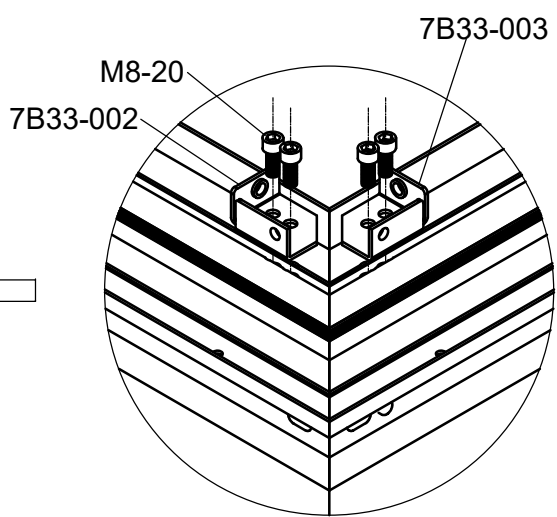

Part	NO.	QTY.	Length(MM)
	41A-Y20	4	1336
	Si8-16	8	PCS
	7B33-020	8	PCS
	M8-20	8	PCS
	7C33-001	8	PCS

Part	NO.	QTY.	Length(MM)
	51X-Y61	1	3774
	51X-Y60	1	3774
	Si8-16	4	PCS
	7B33-020	4	PCS

Front  
 Framsida  
 Forside  
 Framside  
 Etupuoli  
 Vorne