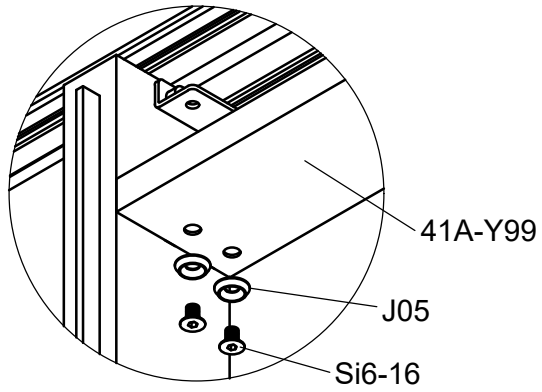

Tarkista, että maa ovikarmin alla on sileä ja tasainen.

Part	NO.	QTY.	Length(MM)
	41A-Y99	1	1410
	41A-Y100	1	1410
	Si6-16	8	PCS
	J05	8	PCS
	PS8-80	2	PCS

Part	NO.	QTY.	Length(MM)
	41A-Y64	1	3016
	41A-Y17	1	3120
	7C28-004	5	PCS
	Z4.2-50	5	PCS
	Si8-25	3	PCS
	7B33-020	3	PCS
	7C26-031	2	PCS