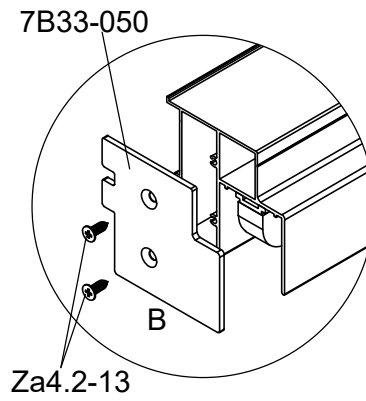

Part	NO.	QTY.	Length(MM)
	T01	1	PCS
	T01A	1	PCS
	J02	2	PCS
	7B33-049	1	PCS
	7B33-050	1	PCS
	7B33-051	1	PCS
	7B33-052	1	PCS
	M4-40	2	PCS
	Mi4-17	2	PCS
	Z3.5-25	4	PCS
	Za4.2-13	8	PCS

Adjust these door stoppers sideways if you want to open the door larger.  
 Justera avståndet av dörrstoppen i sidled om ni vill kunna öppna dörrarna ännu mer.  
 Justere dørstopperne sidelæns, for at give større åbning af døren.  
 Juster avstanden av dørstopperen sideveis om du vil kunne åpne døren ennå mer.  
 Säädä liukuovien stoppareiden etäisyys sivusuunnassa, mikäli haluat ovien avautuvan enemmän.  
 Stellen Sie den Türstopper seitlich ein, wenn Sie die Tür größer öffnen möchten.