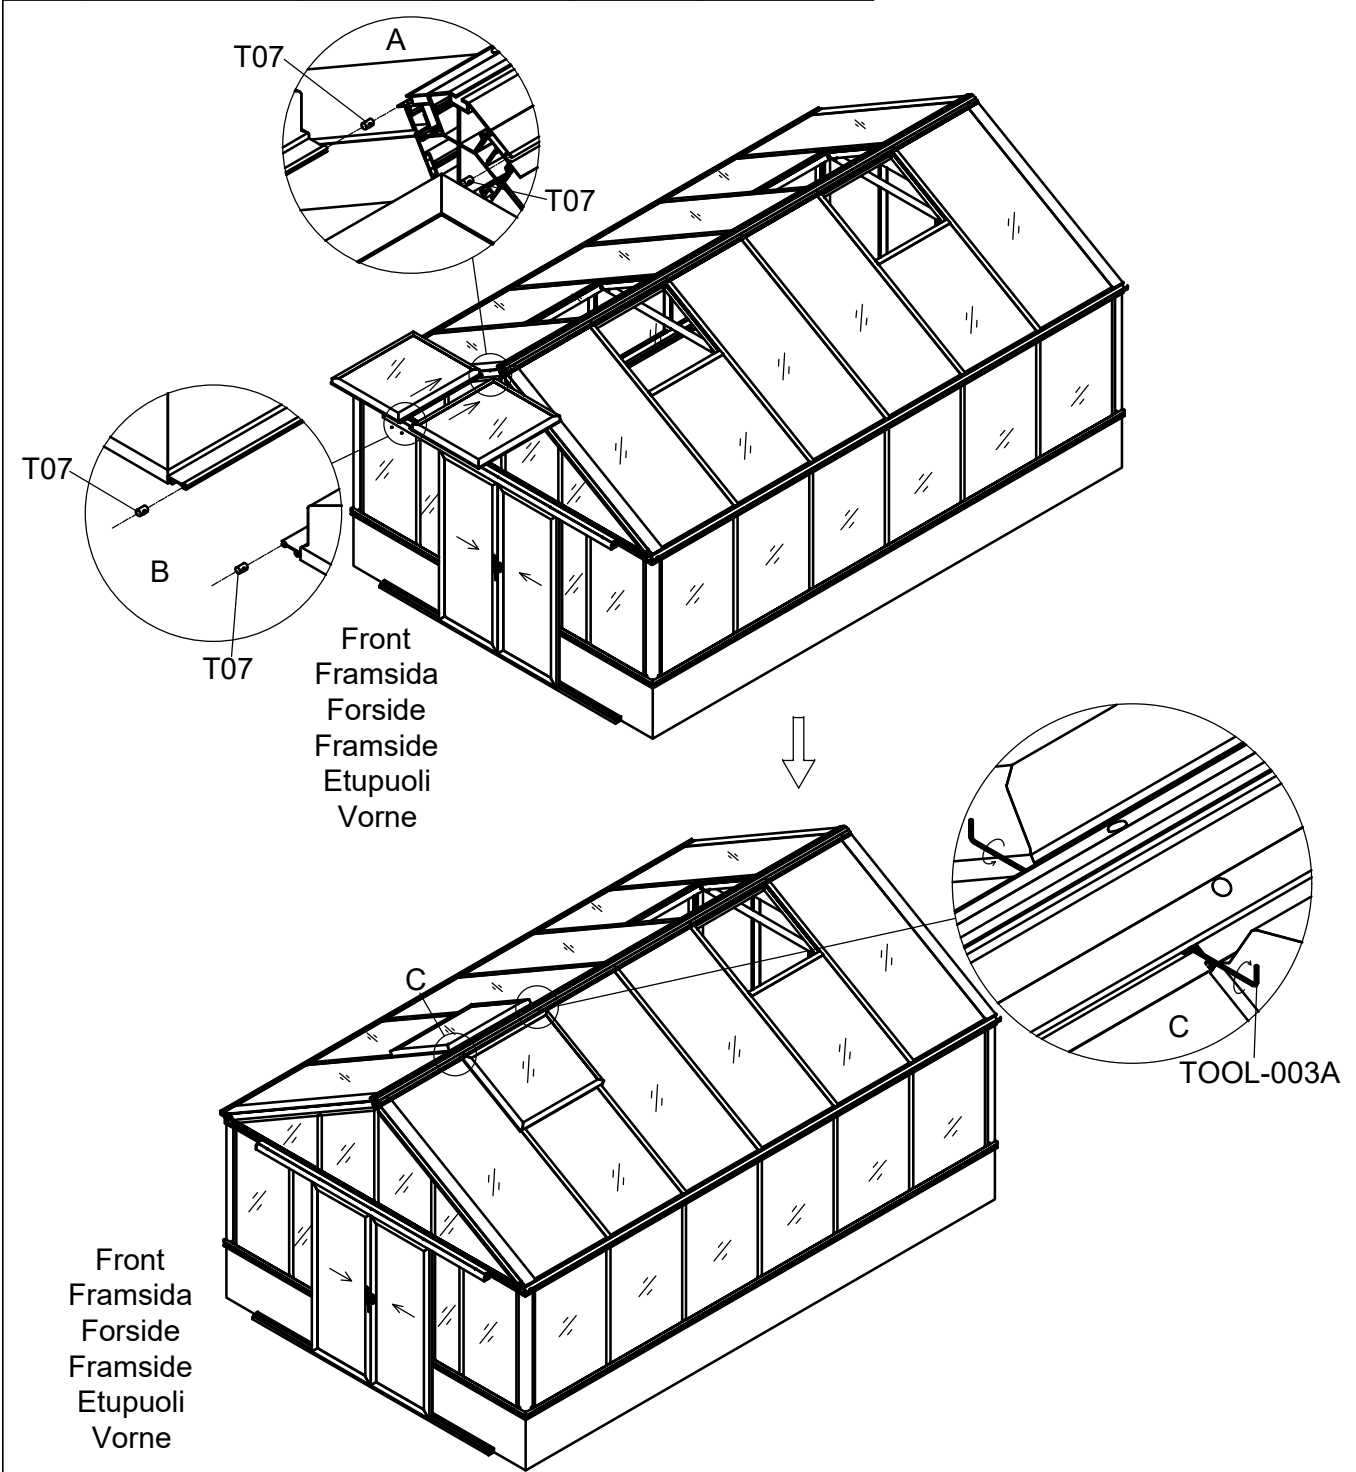

Part	NO.	QTY.			Length(MM)
		3711	3712	3713	
	T07	4	4	4	PCS

3711	3712	3713
26a/30