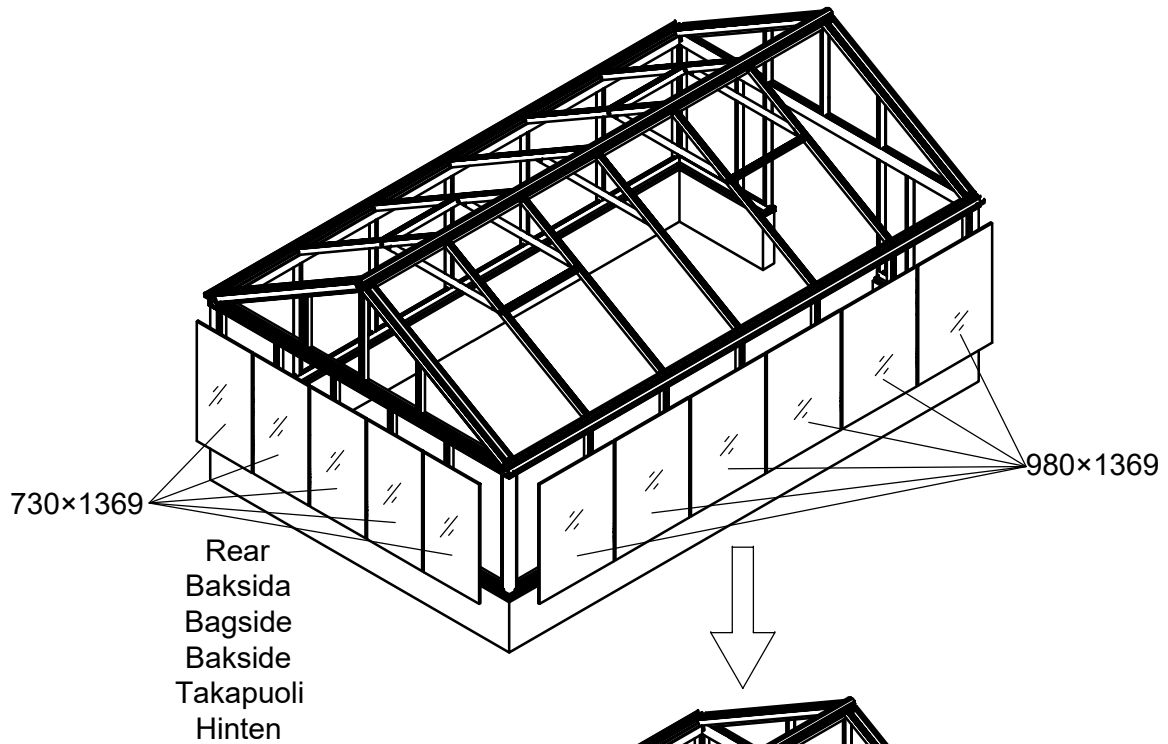

3711

3712

3713

11b/30

Part	NO.	QTY.			Length(MM)
		3711	3712	3713	
	730×1369	5	5	5	1369
	980×1369	4	5	6	1369

3711	3712	3713

Part	Product	NO.	Length(MM)	CTN NO.	QTY.	Code
	3711	41X-Y15-4	4239	3701P-TS-Base4	2	A007
	3712	41X-Y15-5	5240	3701P-TS-Base5		
	3713	41X-Y15-6	6241	3701P-TS-Base6		