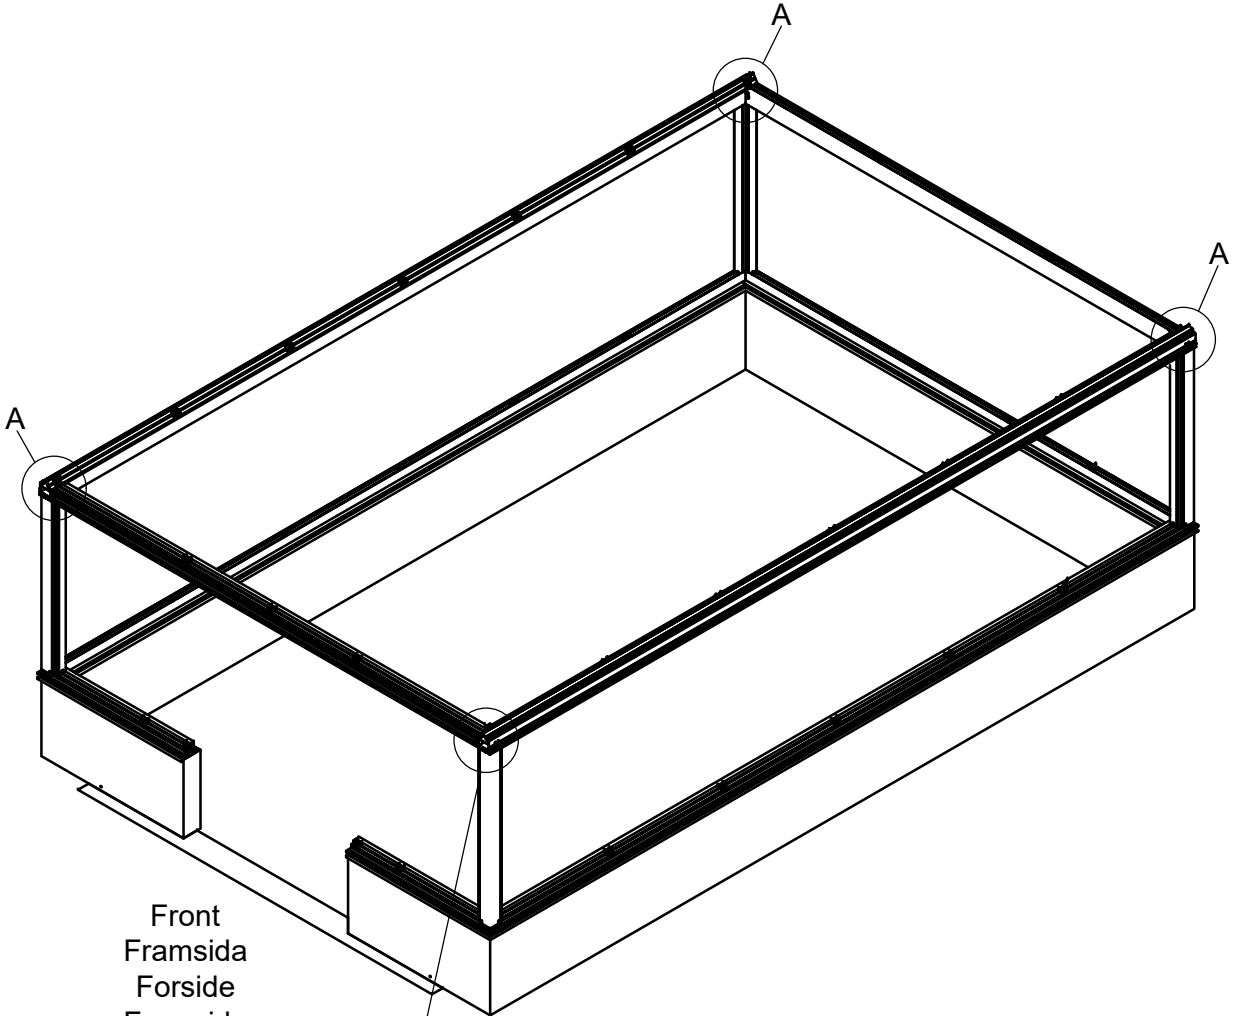

Part	NO.	QTY.	Length(MM)
	7B33-008	4	PCS
	M8-20	16	PCS

Front
Framsida
Forside
Framside
Etupuoli
Vorne